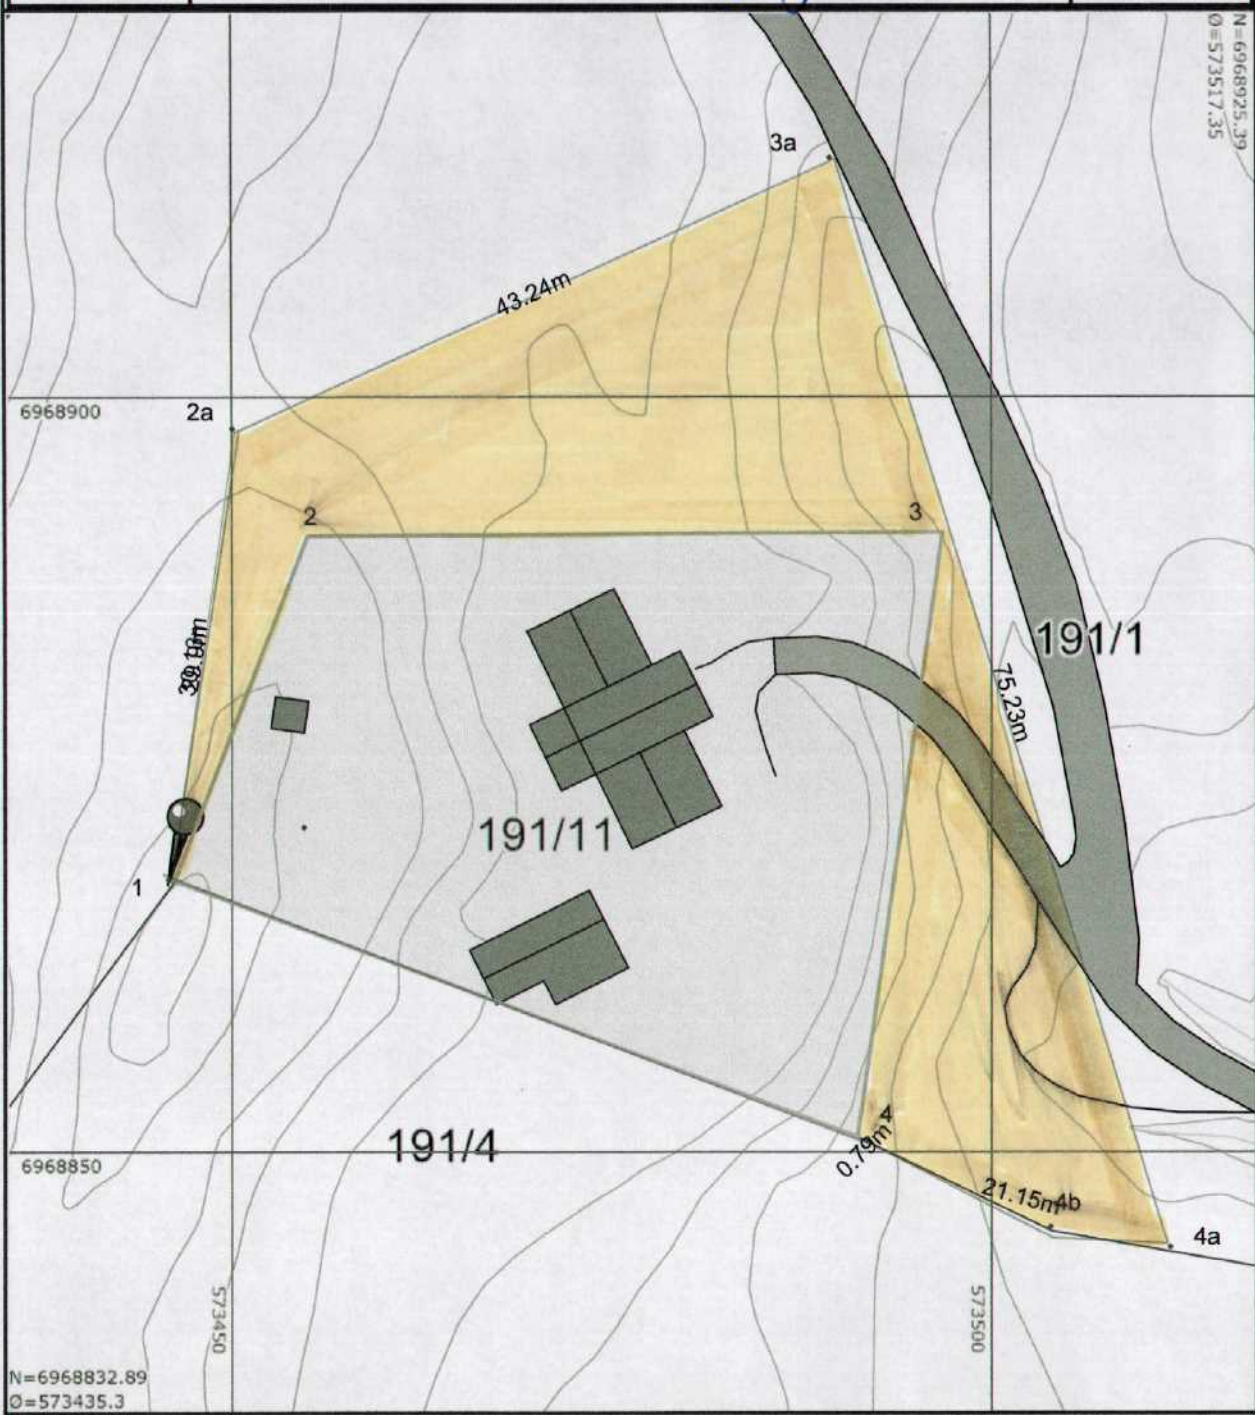

D-1

	<b>SITUASJONSKART</b>					
	Eiendom:	Gnr: 191	Bnr: 11	Fnr: 0		Snr: 0
	Adresse: 7298 BUDALEN					
Hj.haver/Fester:					Målestokk 1:500	
Dato: 3/8-2016 Sign: <i>Jure Hindkjøeg</i>						
<b>MIDTRE GAULDAL KOMMUNE</b>						

Det tas forbehold om at det kan forekomme feil på kartet, bla. gjelder dette eiendomsgrenser, ledninger/kabler, kummer m.m. som i forbindelse med prosjektering/anleggsarbeid må undersøkes nærmere.